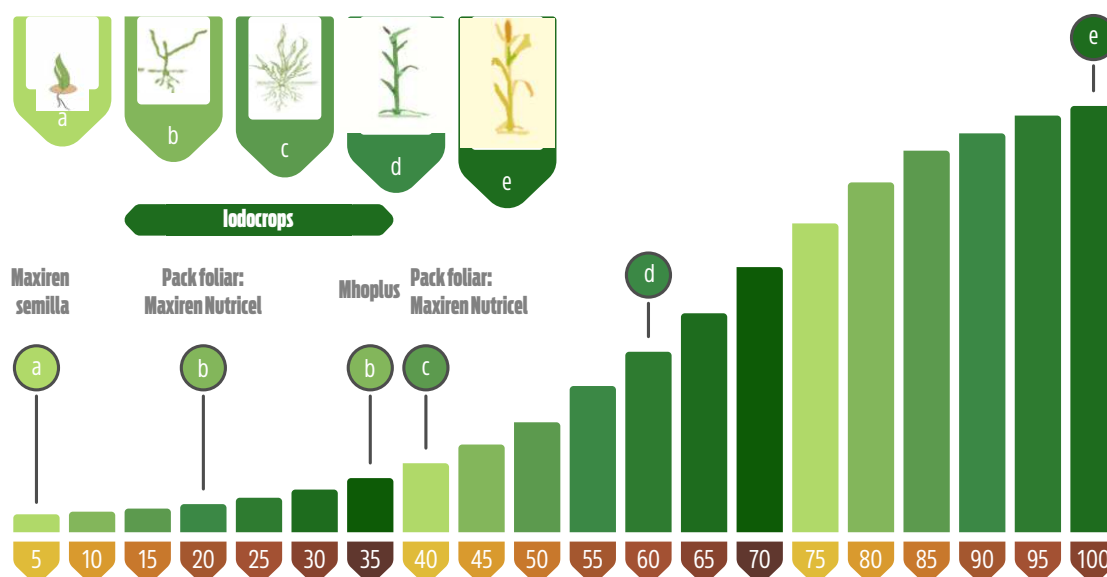

PROPUESTA DE MANEJO PARA EL CULTIVO

TRIGO

OBSERVACIÓN: (*) el objetivo es prevenir situaciones de estrés en los cultivos, adecuándola a cada situación y región. Para mayor información consulte con nuestro Dpto. técnico

Maxiren SEMILLAS

DESCRIPCIÓN DEL PRODUCTO: Fertilizante orgánico -químico (macro, micronutrientes, hormonas, ácidos orgánicos)
DOSIS: 150 cc/100 kg. De semilla

Natu-Fert

DESCRIPCIÓN DEL PRODUCTO: Fertilizante orgánico compuesto de aminoácidos de origen vegetal)
DOSIS: 200-250 cc/ha.

Iodocrops

DESCRIPCIÓN DEL PRODUCTO: Coadyuvante, Desinfectante, Cicatrizante, Biofortificante
DOSIS: 80 -100 cc/ha.

Mhoplus

DESCRIPCIÓN DEL PRODUCTO: Fungicida foliar
DOSIS: 500-600 cc /ha.

Maxiren + Nutricel PACK FOLIAR

DESCRIPCIÓN DEL PRODUCTO: Es un pack fertilizante-sólido y líquido- de aplicación foliar y transportador de moléculas
Dosis: 200 gr + 100 cc /ha.